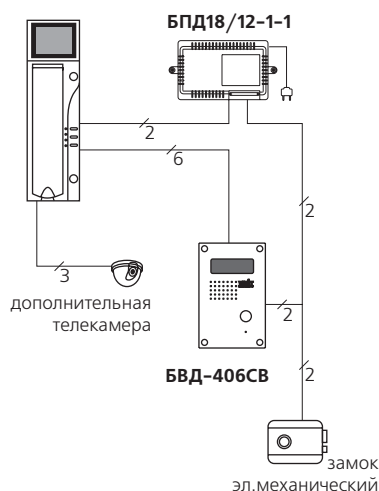

VIZIT-M430C

79x265x51
+5...+45°C
18...25VDC
не более 0.5кг

VIZIT - M430C

VIZIT - M430C

VIZIT - M430C

* линия к БЛОКУ ВЫЗОВА и РАЗВЕТВИТЕЛЮ ВИДЕОСИГНАЛА многоквартирного домофона

VIZIT-M460CM (комплект)

Терминал монитора

Терминал монитора:

— Тип экрана — цветной TFT LCD.
— Размер экрана по диагонали — 5,6".

- дуплексная связь;
- кнопка открывания замка;
- регулировка громкости вызова, яркости, контрастности, насыщенности;
- кнопка "MONITOR" (визуальный контроль обстановки перед телекамерой);
- переключение сигналов подключенных телекамер.