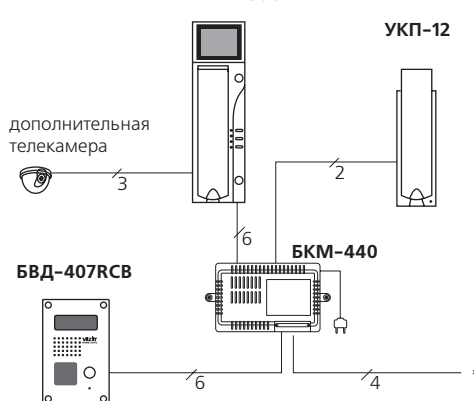

Монитор обеспечивает:

- подключение дополнительной телекамеры;
- подключение кнопки "звонок", при нажатии которой в мониторе звучит сигнал вызова отличный от сигнала подъездного блока вызова;
- независимую работу с двумя видеодомофонами (подъездный и этажный) при подключении к блоку коммутации БКМ-440.

VIZIT-M430C

79x265x51
+5...+45°C
18...25VDC
не более 0.5кг

VIZIT - M430C

VIZIT - M430C

VIZIT - M430C

* линия к БЛОКУ ВЫЗОВА и РАЗВЕТВИТЕЛЮ ВИДЕОСИГНАЛА многоквартирного домофона

VIZIT-M460CM (комплект)

Терминал монитора

VIZIT-MT460CM

220x190x45
+5...+45°C
не более 1кг

Комплект VIZIT-M460

предназначен для работы в составе многоквартирных видеодомофонов VIZIT. Состоит из терминала монитора VIZIT-MT460CM и блока коммутации БКМ-440.

Терминал монитора:

— Тип экрана — цветной TFT LCD.
— Размер экрана по диагонали — 5,6".

- дуплексная связь;
- кнопка открывания замка;
- регулировка громкости вызова, яркости, контрастности, насыщенности;
- кнопка "MONITOR" (визуальный контроль обстановки перед телекамерой);
- переключение сигналов подключенных телекамер.