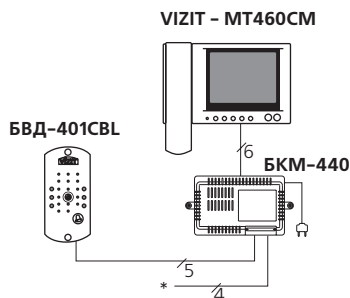

Блок коммутации

БКМ-440

188x114x62
+1...+45°C
~187...242VAC
не более 1.1кг

* линия к БЛОКУ Вызова и РАЗВЕТВИТЕЛЮ ВИДЕОСИГНАЛА многоквартирного домофона