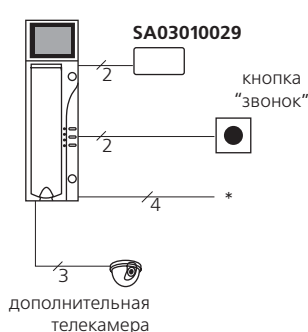

VIZIT-M430C

79x265x51
+5...+45°C
18...25VDC
не более 0.5кг

VIZIT - M430C

VIZIT - M430C

VIZIT - M430C

* линия к БЛОКУ ВЫЗОВА и РАЗВЕТВИТЕЛЮ ВИДЕОСИГНАЛА многоквартирного домофона

VIZIT-M460CM (комплект)

Терминал монитора

VIZIT-MT460CM

220x190x45
+5...+45°C
не более 1кг

Комплект VIZIT-M460

предназначен для работы в составе многоквартирных видеодомофонов VIZIT. Состоит из терминала монитора VIZIT-MT460CM и блока коммутации БКМ-440.

Терминал монитора:

— Тип экрана — цветной TFT LCD.
— Размер экрана по диагонали — 5,6".

- дуплексная связь;
- кнопка открывания замка;
- регулировка громкости вызова, яркости, контрастности, насыщенности;
- кнопка "MONITOR" (визуальный контроль обстановки перед телекамерой);
- переключение сигналов подключенных телекамер.